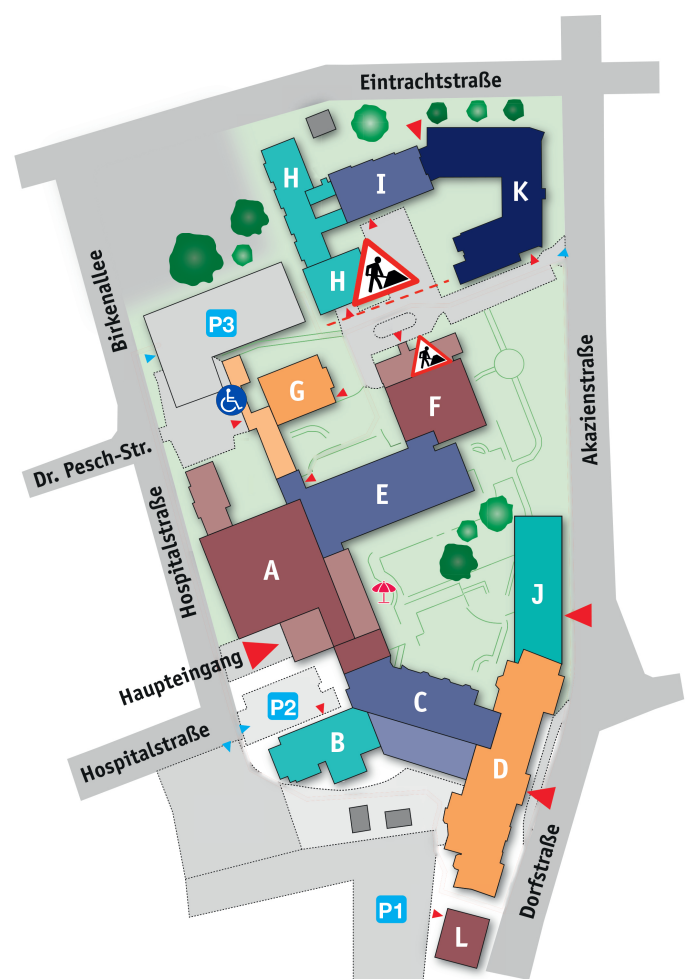

## D EINGANG Dorfstraße 55

EG: Aktivierende und Physikalische Therapie  
Kurzzeitpflege  
**+** Kinder-Notaufnahme, Kinder-Notdienstpraxis  
1. OG: Station 1C, Anästhesie, HNO-Ambulanz, Kapelle,  
Krankenhauseelsorge, Raum der Stille  
2. OG: Station 2C, Gynäkologische Ambulanz

## E

UG: Gesundheitszentrum  
EG: Station E1  
1. OG: Intensivstation  
2. OG: Kinder-Intensivstation

## G

EG: Kardiologische Praxis, Chirurgie  
1. OG: Pflegedirektion, Sozialdienst  
2. OG: Geschäftsführung/Kaufmännische Direktion,  
Personalabteilung  
3. OG: EDV, Hygiene, Recruiting  
4. OG: Medizin-Controlling, Finanz- und Rechnungswesen  
5. OG: EDV, EDV-Schulungsraum  
6. OG: Qualitätsmanagement, Rentenberatung, Caritas,  
Betriebsarzt, Unternehmenskommunikation

## I SPZ / KJP / Rurkreisschule

Eingang über Eintrachtsstraße 60  
1.-2. OG: Sozialpädiatrisches Zentrum (SPZ)  
3. OG: Rurkreisschule  
4.-5. OG: Kinder- und Jugendpsychiatrie  
6. OG: Rurkreisschule, SPZ  
7. OG: Rurkreisschule, Kinder- und Jugendpsychiatrie